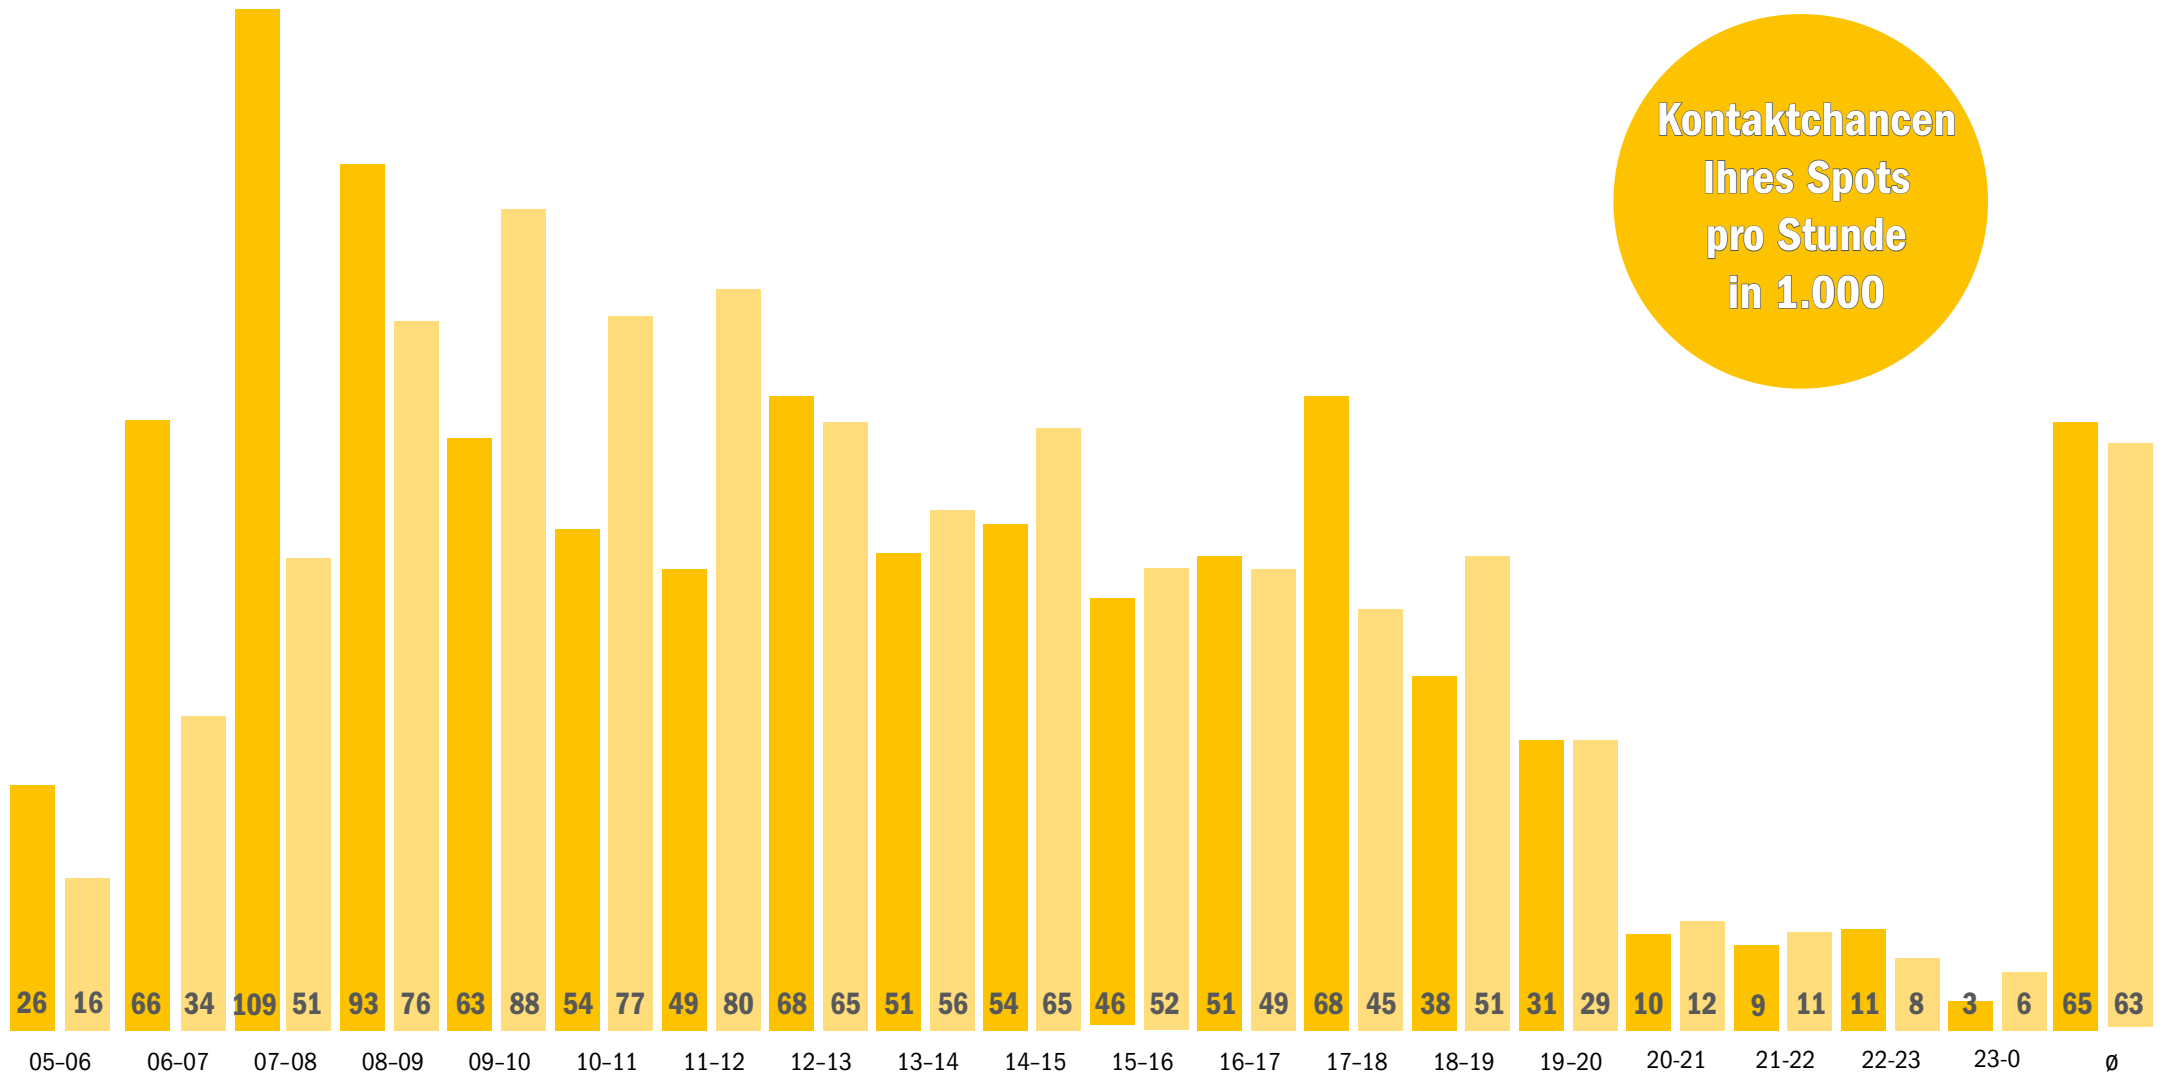

# Radio Salü Plus Reichweiten

**Kontaktchancen  
Ihres Spots  
pro Stunde  
in 1.000**

Alle Angaben: ma 2021 Audio, Hörer ab 14 Jahren, Kontakte pro Stunde in 1.000

Mo-Fr Sa