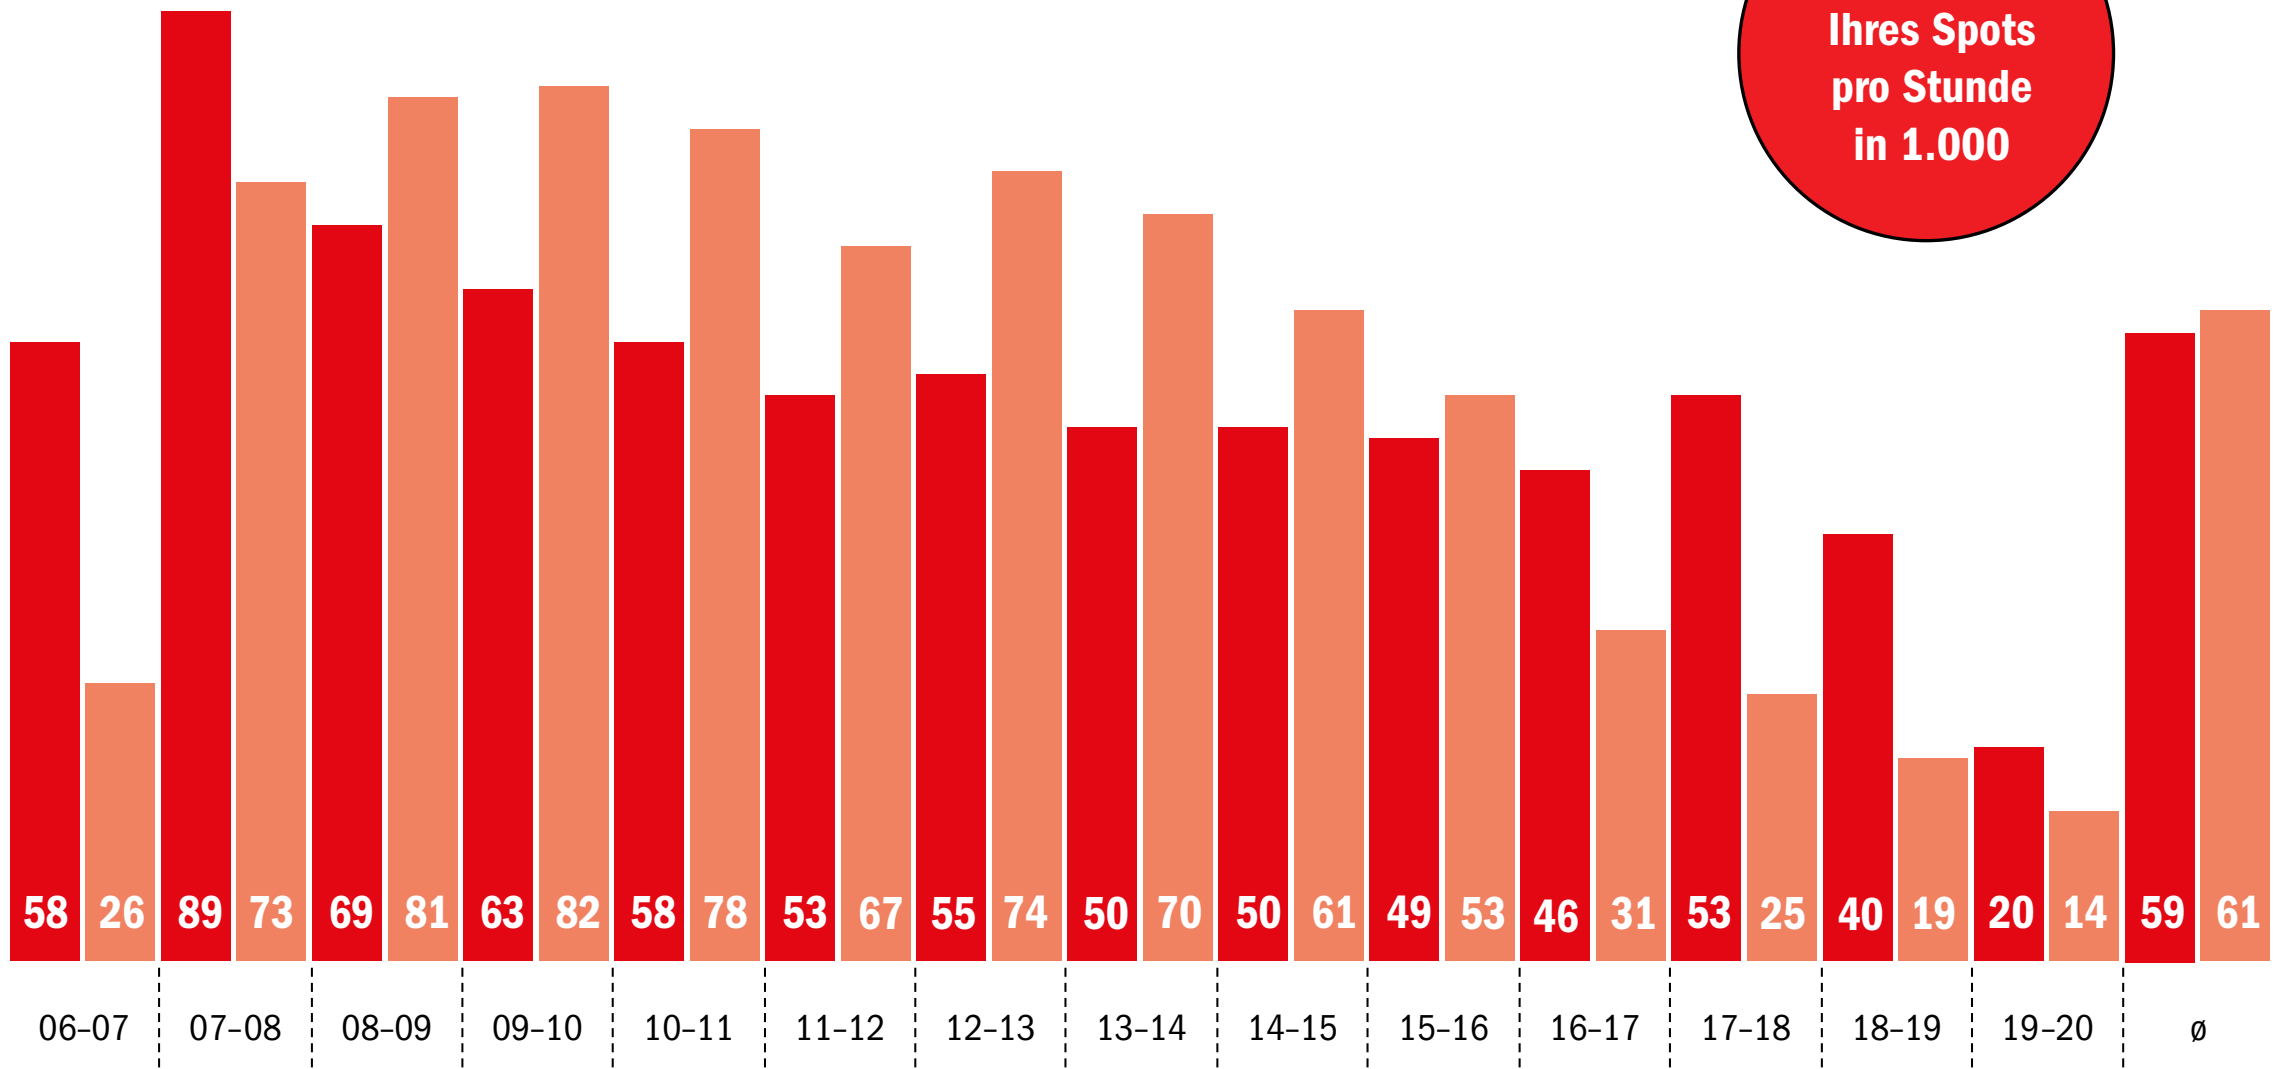

SR 1 Reichweiten

**Kontaktchancen
Ihres Spots
pro Stunde
in 1.000**

Alle Angaben: ma 2021 Audio, Hörer ab 14 Jahren, Kontakte in 1.000

Mo-Fr

Sa