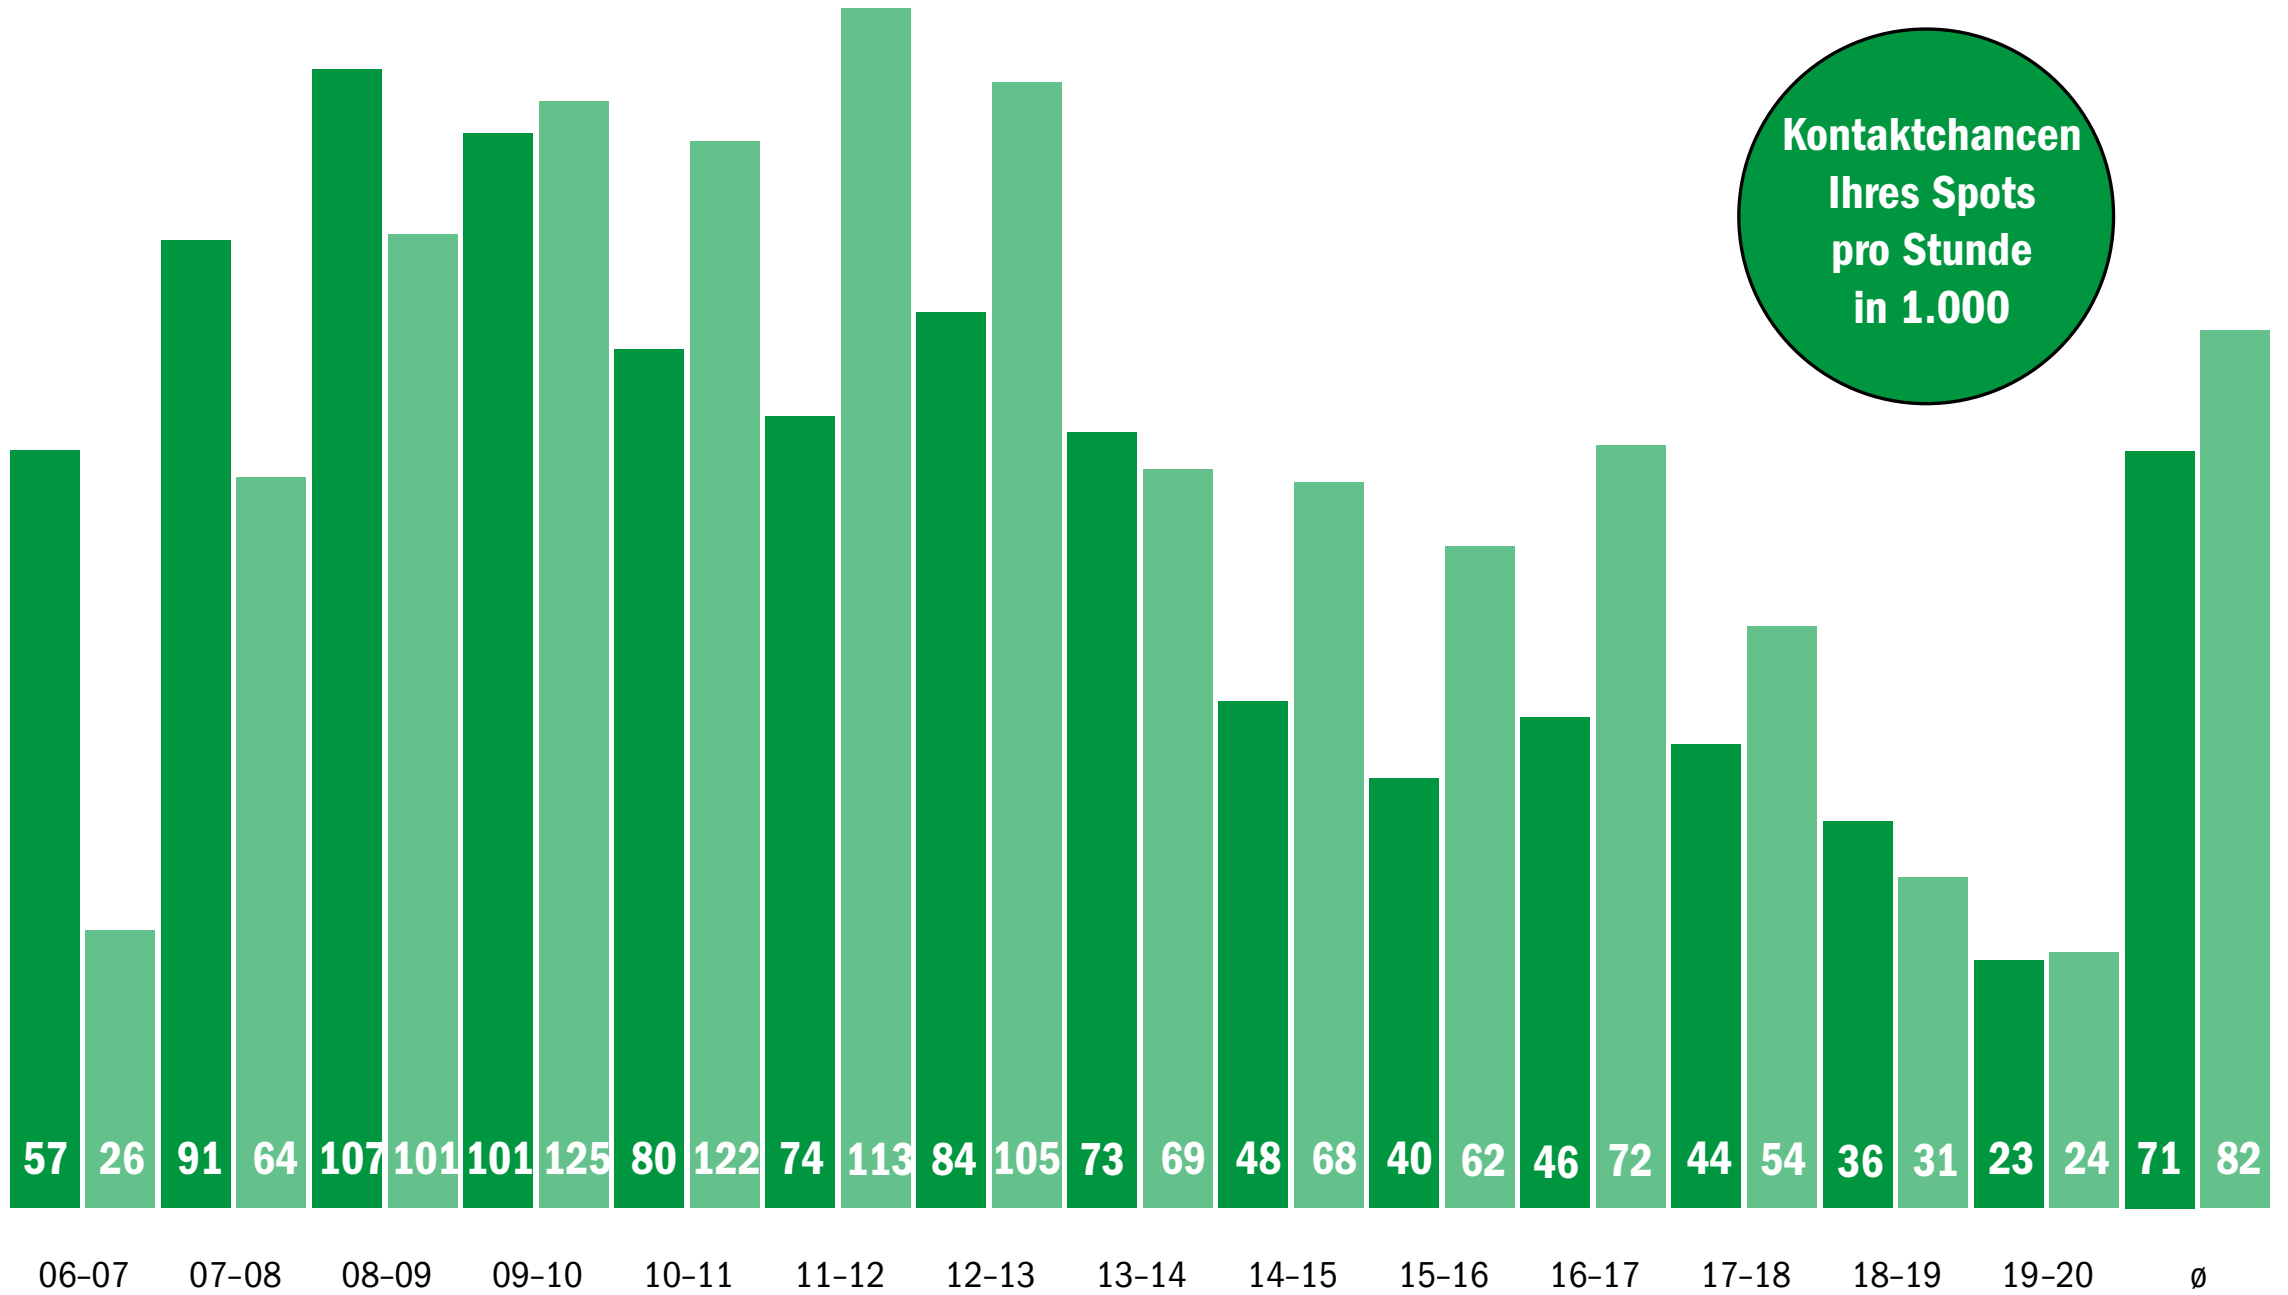

SR 3 Reichweiten

**Kontaktchancen
Ihres Spots
pro Stunde
in 1.000**

Alle Angaben: ma 2021 Audio, Hörer ab 14 Jahren, Kontakte pro Stunde in 1.000

Mo-Fr

Sa