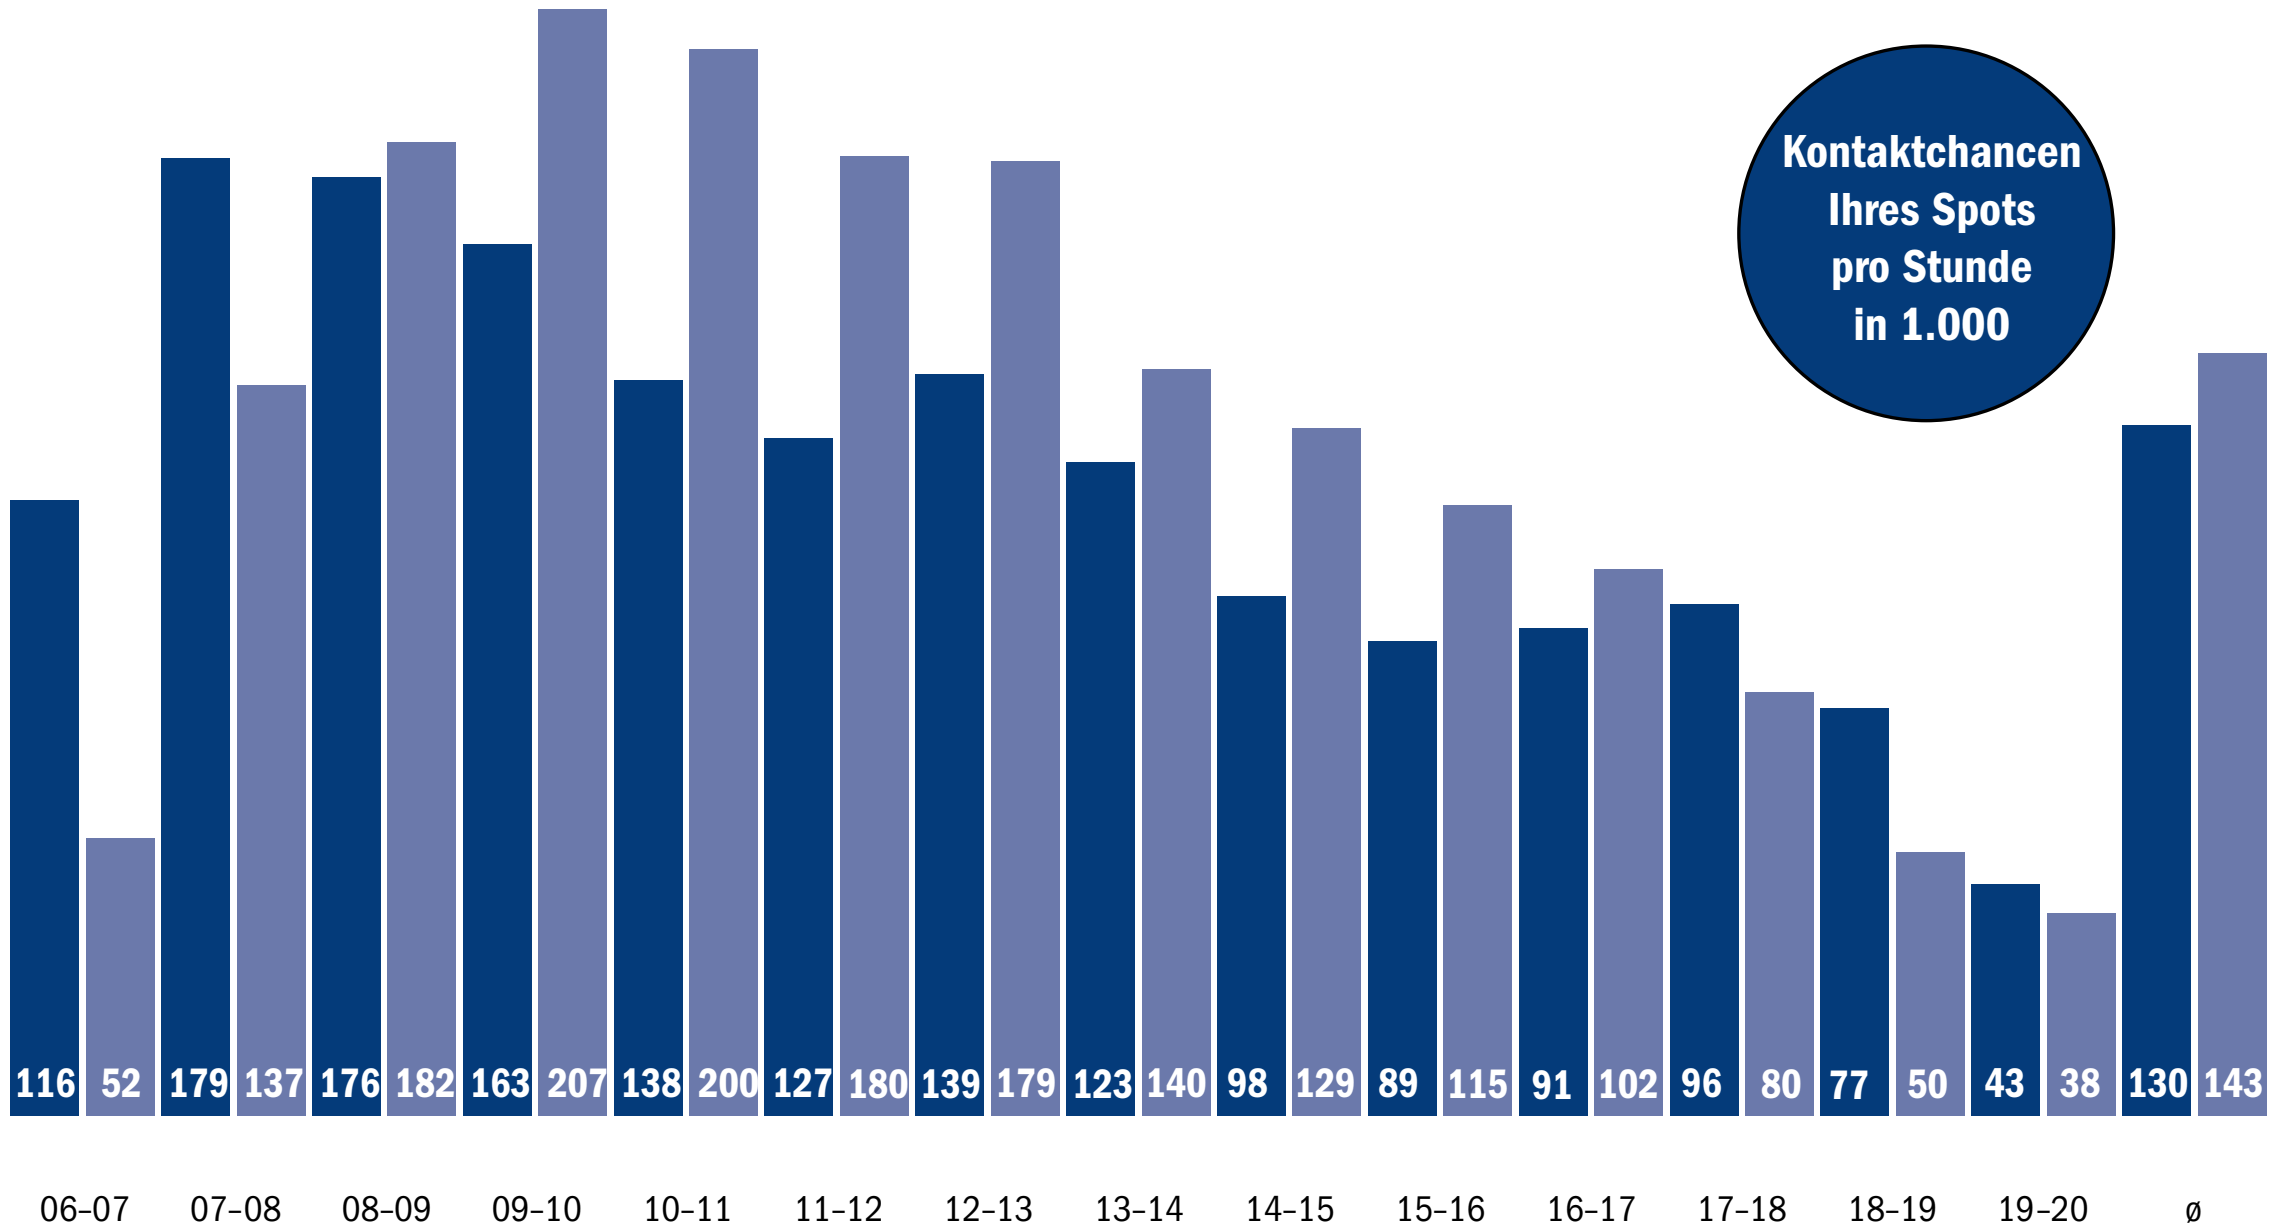

# SR Kombi Reichweiten

**Kontaktchancen  
Ihres Spots  
pro Stunde  
in 1.000**

Alle Angaben: ma 2021 Audio, Hörer ab 14 Jahren, Kontakte pro Stunde in 1.000

Mo-Fr

Sa