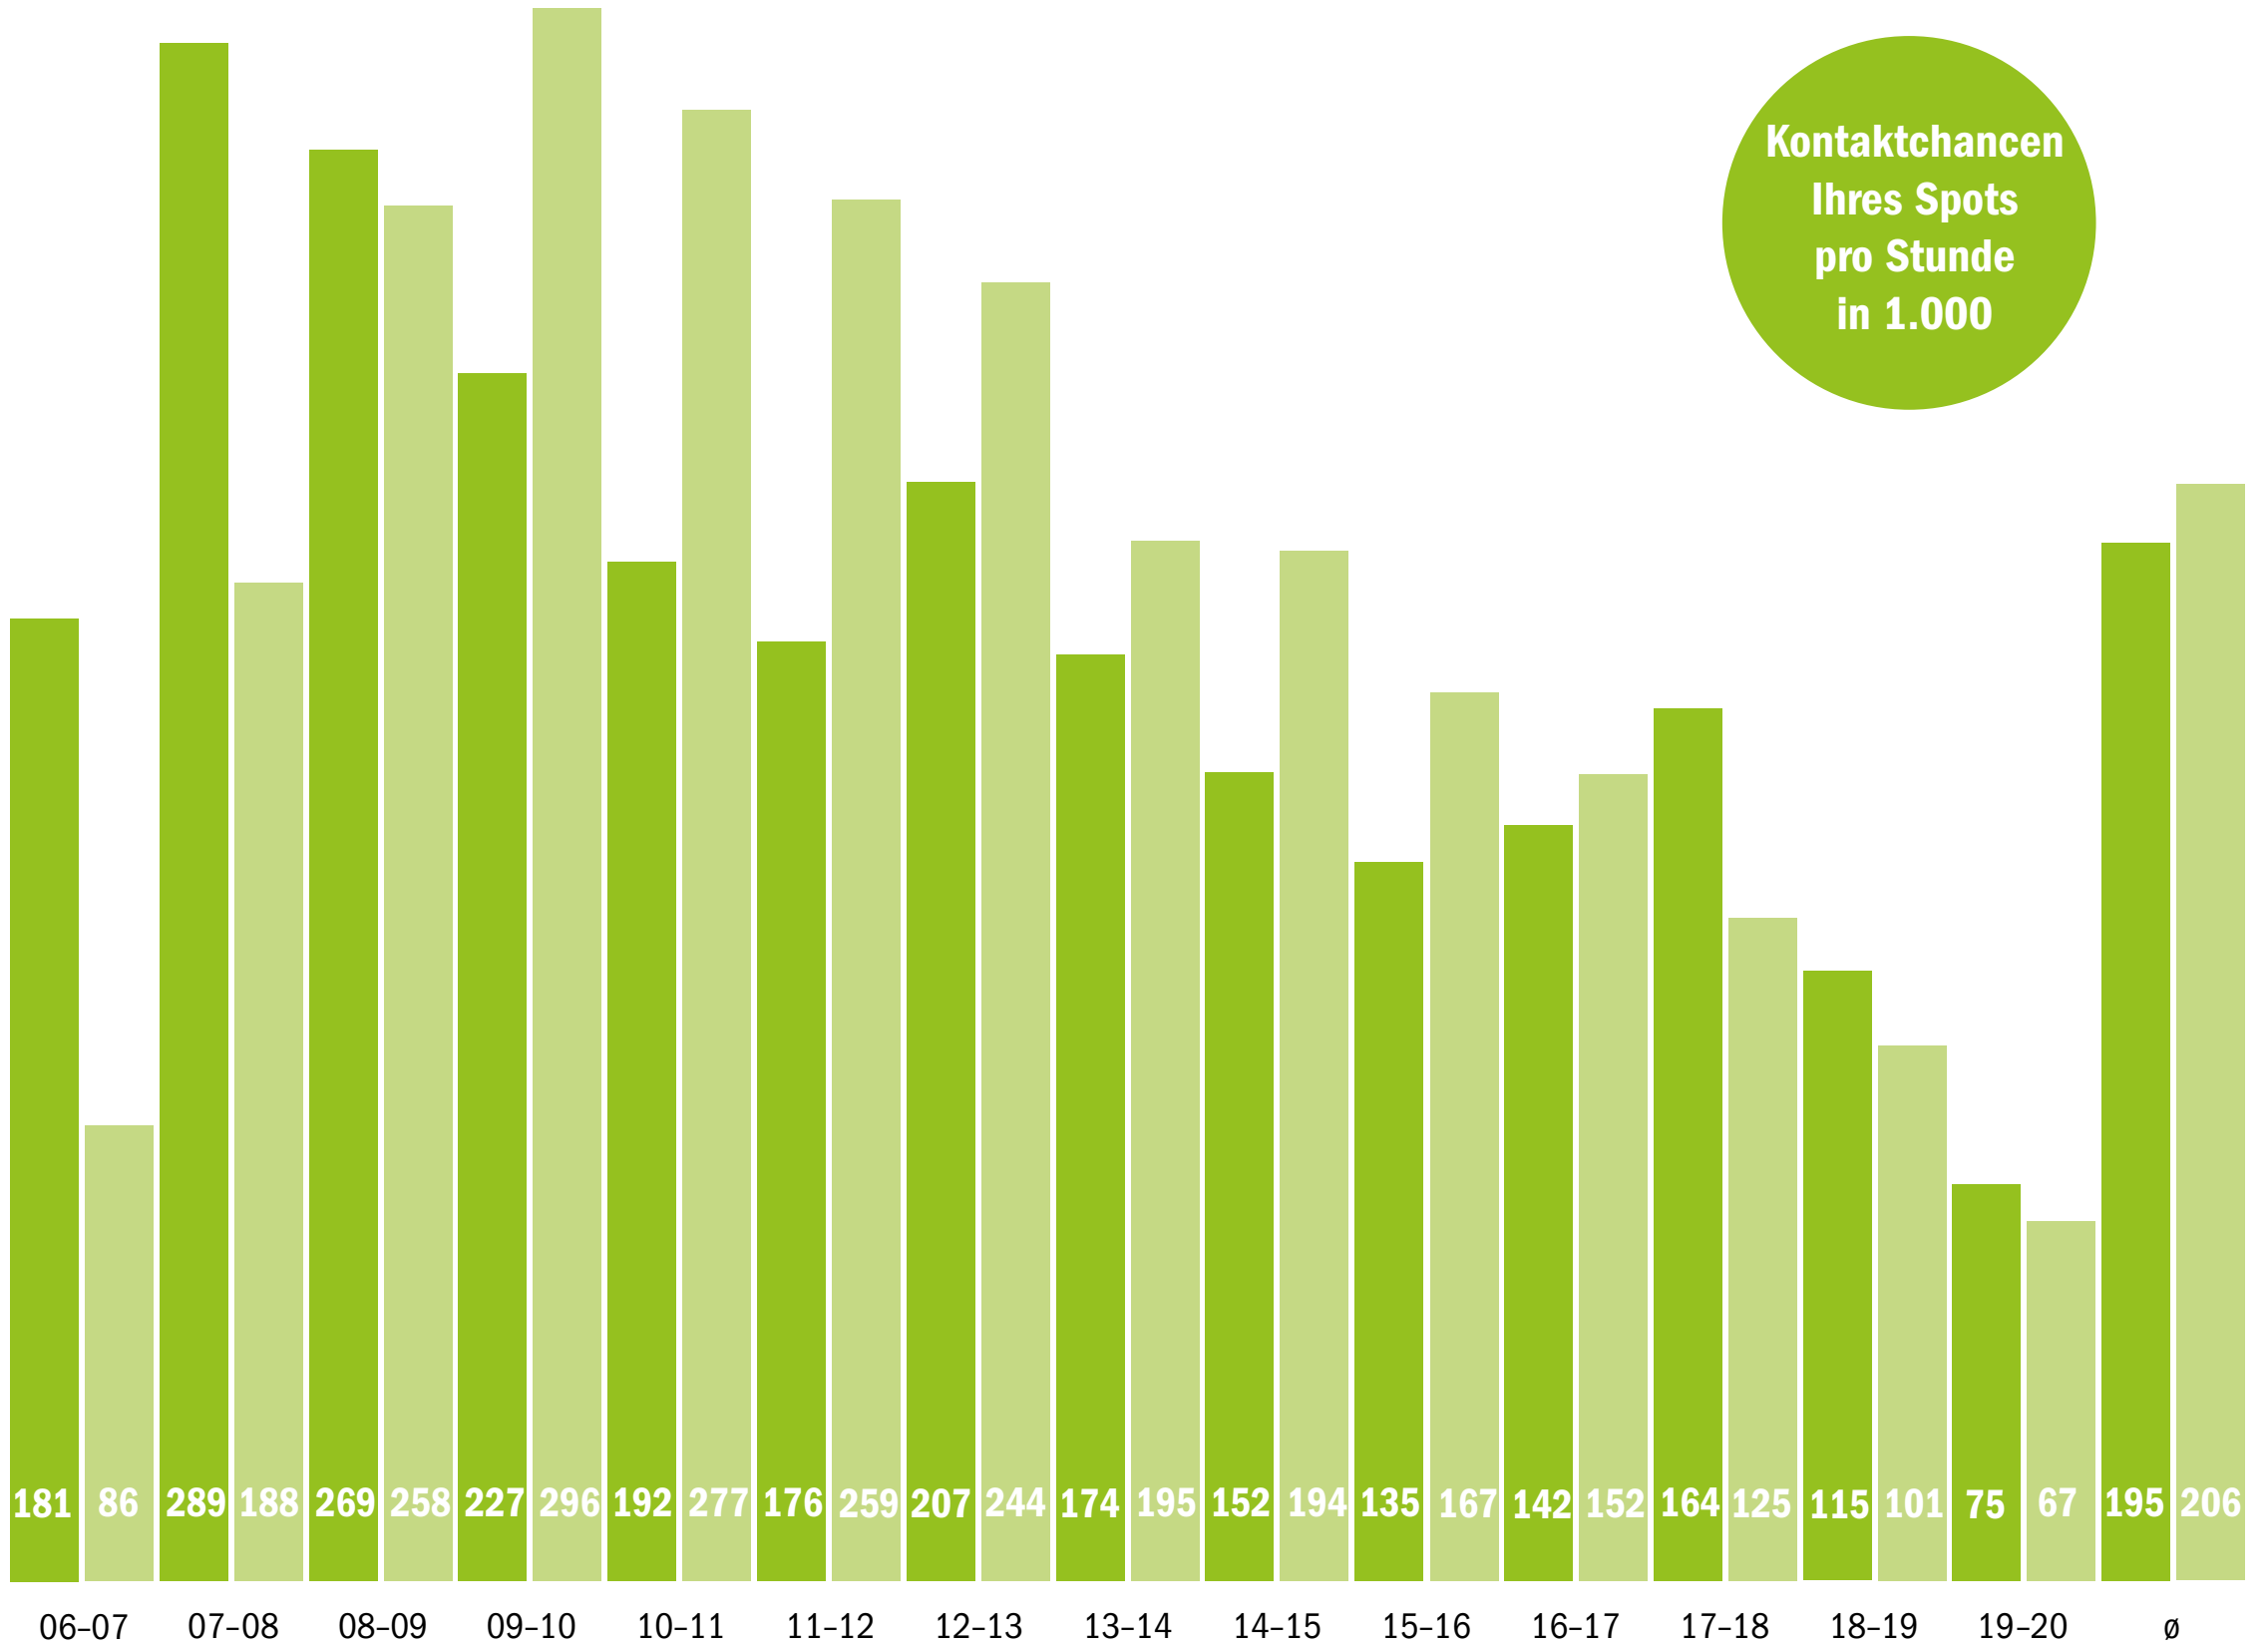

WFS-SaarlandKombi Reichweiten

**Kontaktchancen
Ihres Spots
pro Stunde
in 1.000**

Alle Angaben: ma 2021 Audio, Hörer ab 14 Jahren, Kontakte pro Stunde in 1.000

Mo-Fr

Sa