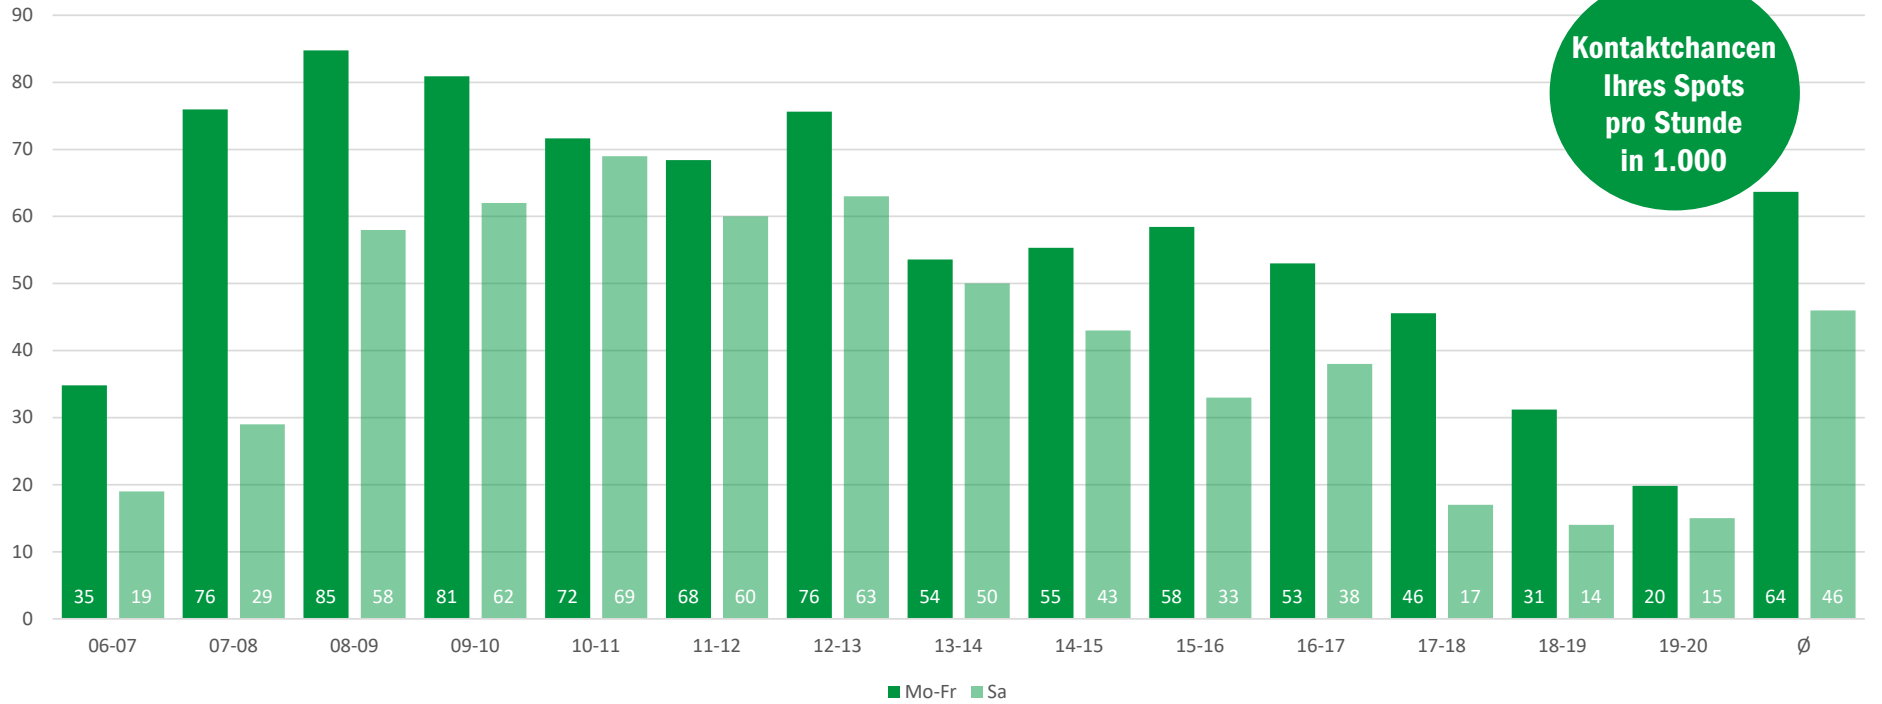

SR 3 Reichweiten

**Kontaktchancen
Ihres Spots
pro Stunde
in 1.000**